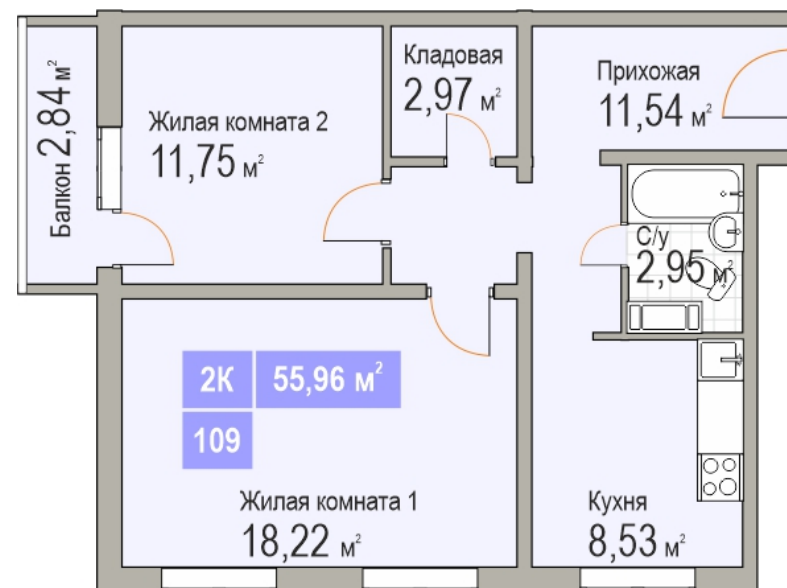

WWW.KORABLINN.RU
(831) 260-16-05
Н.Новгород, ул.Белозерская д3

24
ДОМ

6
ЭТАЖ

№109

2-х комнатная
Общая пл.: 28.3 м²
Жилая пл.: 18.7 м²

0 РУБ